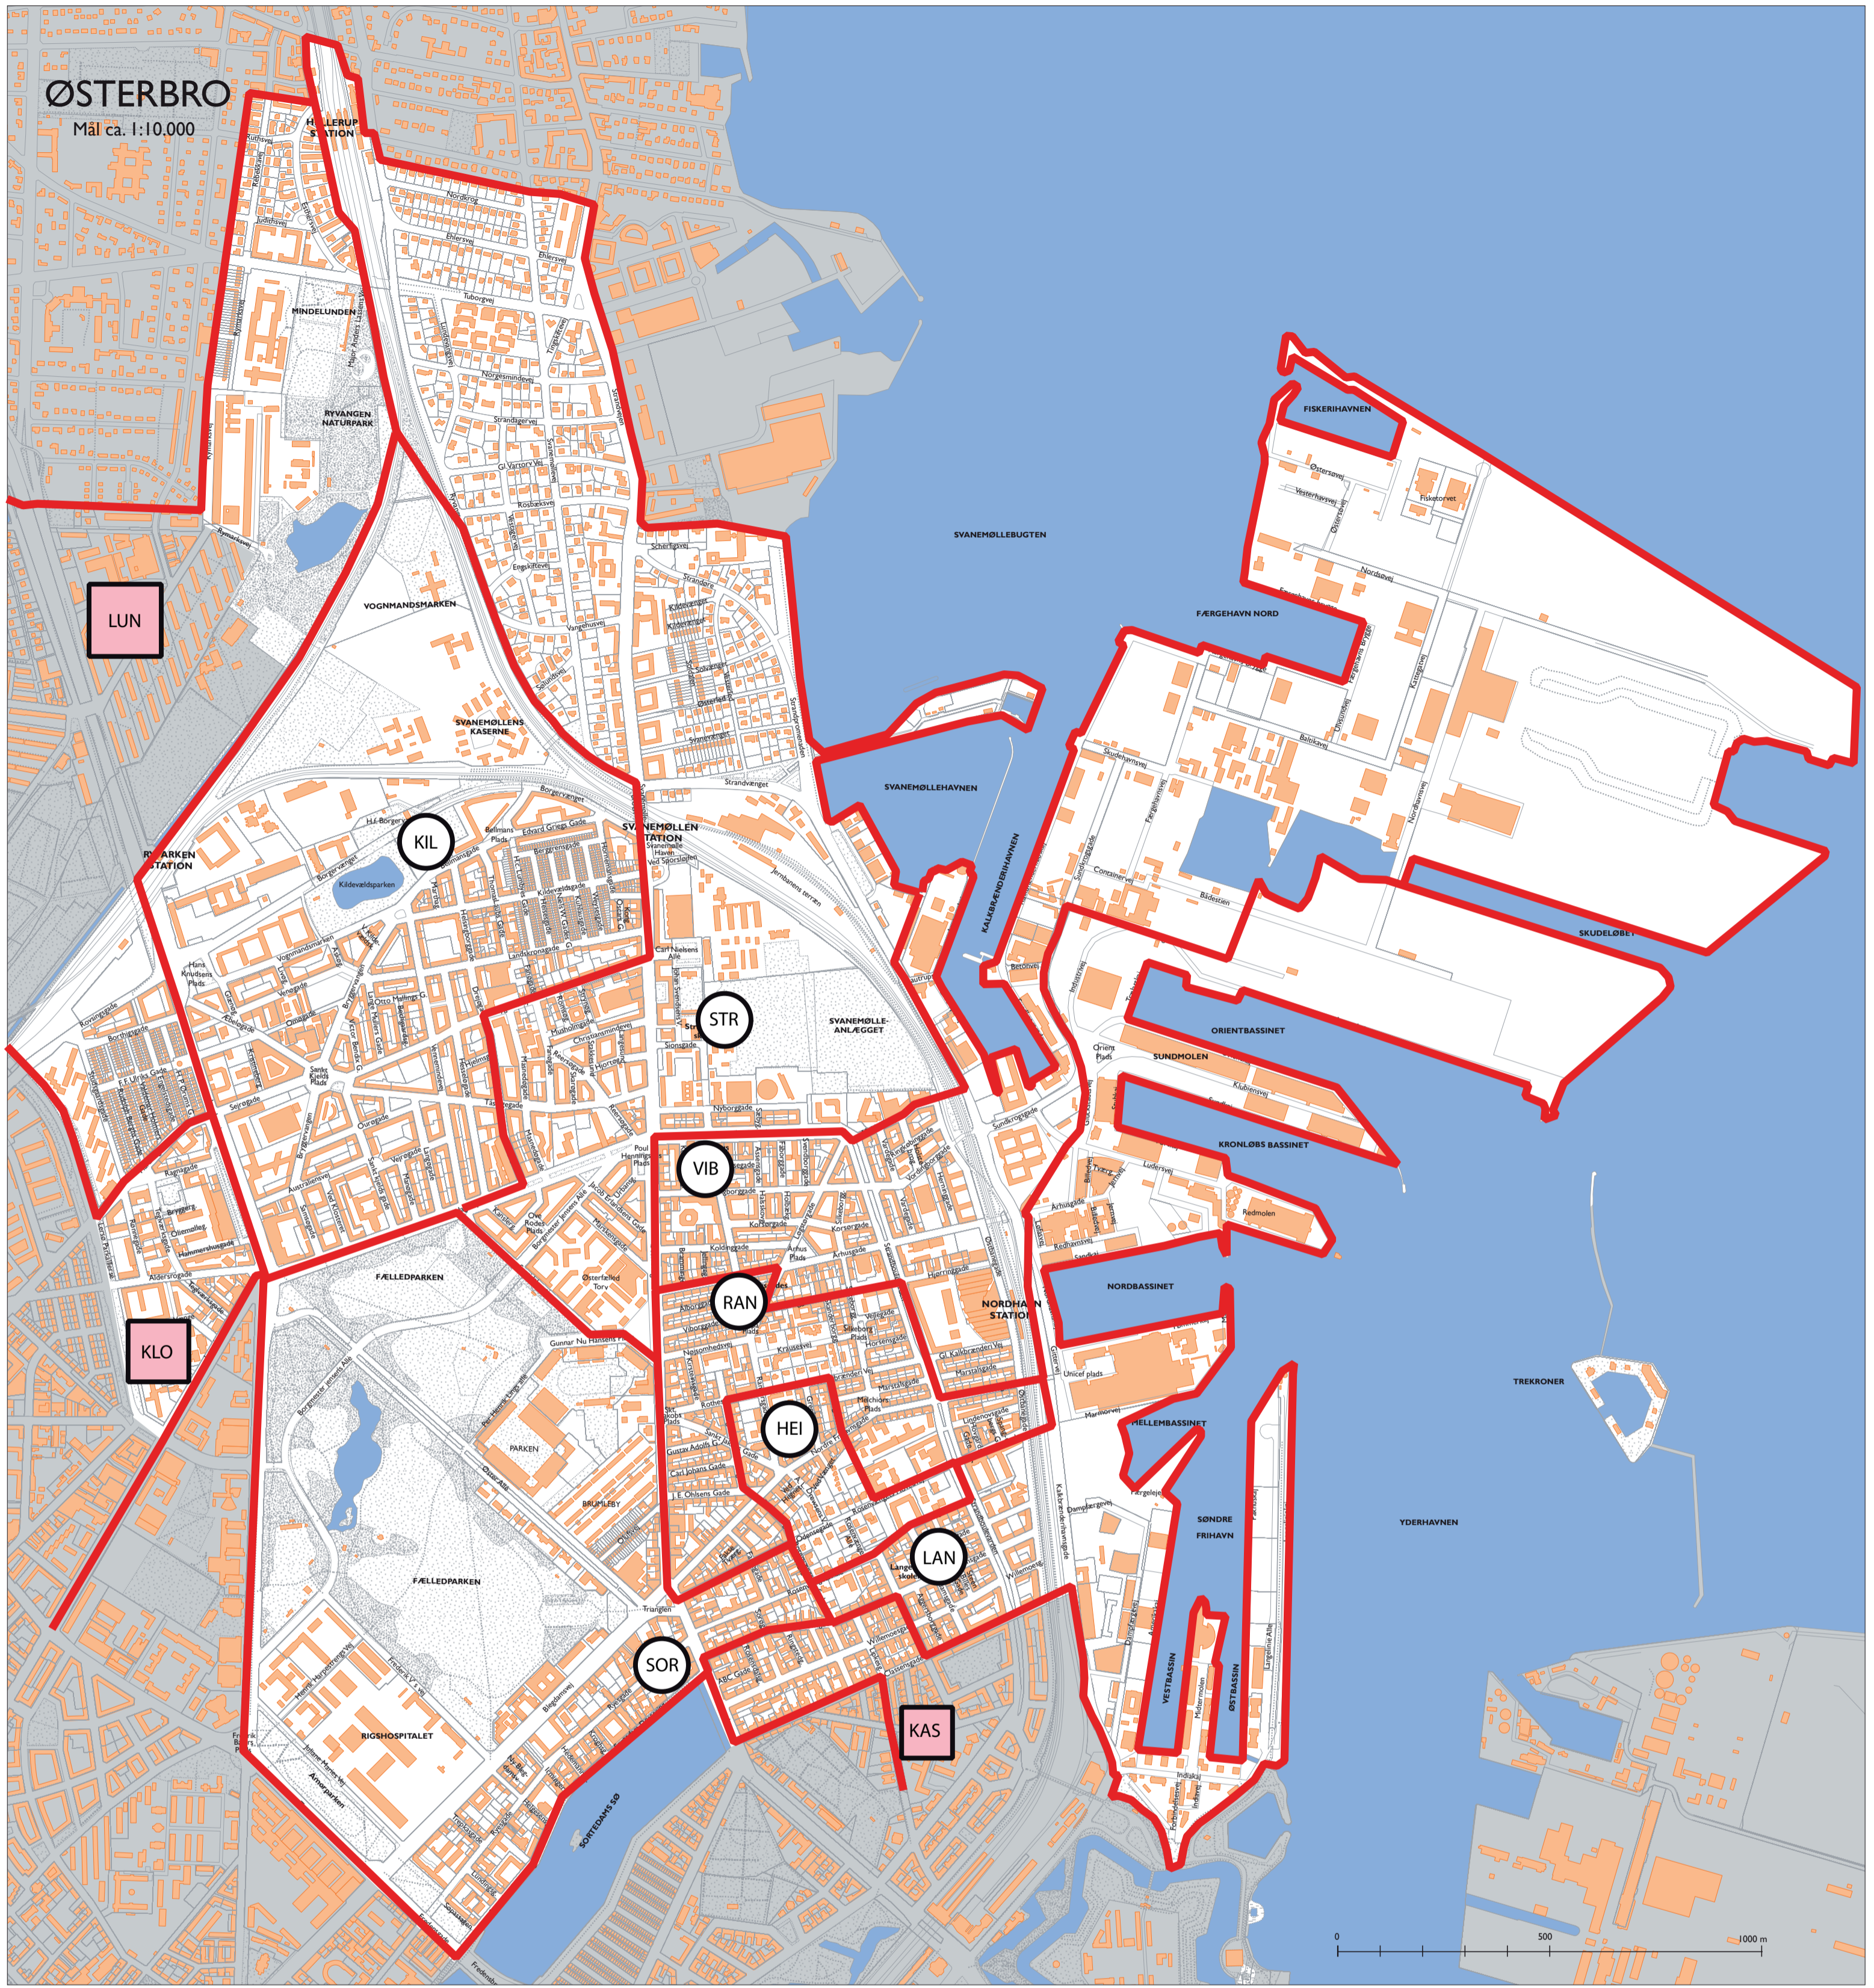

ØSTERBRO

Mål ca. 1:10.000